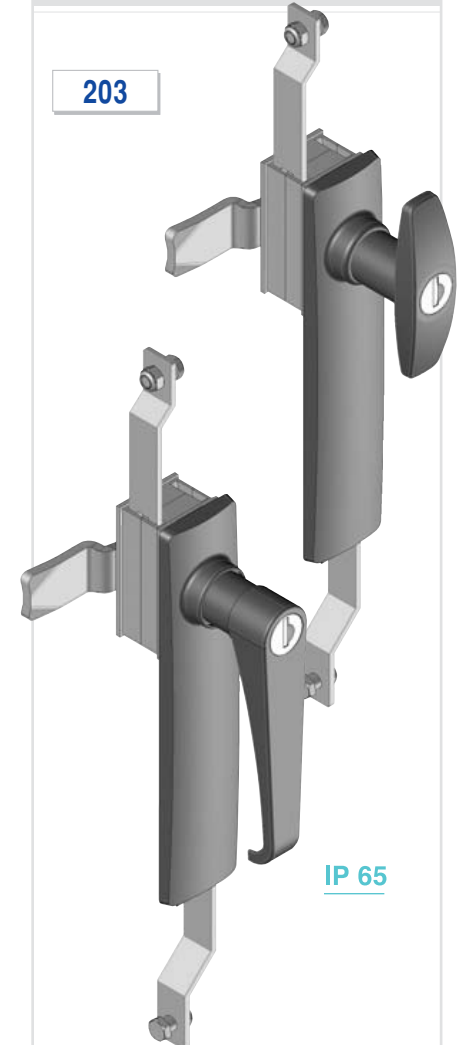

KARE KAPAKLI PANO KİLİDİ
SQUARE BASE QUARTER TURN

203

IP 65

Göbekler için bak. sayfa -> 46
For driver options page -> 46

Diller için bak. sayfa-> 36
For cams page -> 36

İSPANYOLET SİSTEMLİ PANO KİLİDİ
3 POINTS LOCK

203

IP 65

GÖBEKLER DRIVER	5 mm	8 mm	9 mm
DD	15	28	39

V : 2

İSPANYOLET S. KELEBEK KİLİT
THREE POINT WITH WING KNOB

203

IP 65

İSPANYOLET SİSTEMLİ "T ve L" KOL
THREE POINT WITH "T and L" HANDLE

203

IP 65

Klips / Clip

V : 3

V : 4

ÜRÜN KODU PRODUCT CODE

203

V

Sol kapak için / Left hand LH

Sağ kapak için / Right hand RH

Fişesiz (Silindirsiz) / No Cylinder "00"

Diller için bak. sayfa-> 37
For cams page -> 37

Fişe / Cylinder	ÖZELLİKLER / SPECIFICATIONS	DD
	Fişesiz (Silindirsiz) / No Cylinder	00
	Aynı şifre (Birbirini açan) / Keyed alike	01
	Farklı şifre (Birbirini açmayan) / Keyed differ	02
	Euro Key (5333) Stainless steel dust cap	05