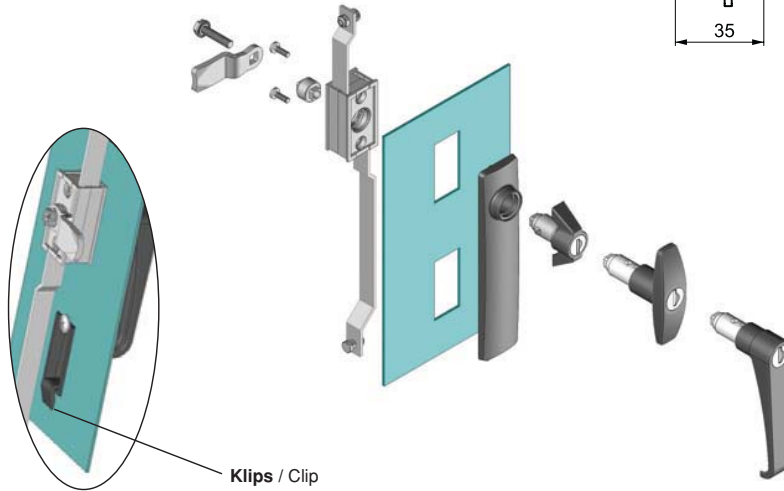

KARE KAPAKLI PANO KİLİDİ
SQUARE BASE QUARTER TURN

203

IP 65

Göbekler için bak. sayfa -> 46
For driver options page -> 46

Diller için bak. sayfa-> 36
For cams page -> 36

İSPANYOLET SİSTEMLİ PANO KİLİDİ
3 POINTS LOCK

203

IP 65

GÖBEKLER DRIVER	5 mm	8 mm	9 mm
DD	15	28	39

V : 2

İSPANYOLET S. KELEBEK KİLİT
THREE POINT WITH WING KNOB

203

IP 65

İSPANYOLET SİSTEMLİ "T ve L" KOL
THREE POINT WITH "T and L" HANDLE

203

IP 65

Klips / Clip

V : 3

V : 4

ÜRÜN KODU PRODUCT CODE

203

V

Sol kapak için / Left hand LH

Sağ kapak için / Right hand RH

Fişesiz (Silindirsiz) / No Cylinder "00"

Diller için bak. sayfa-> 37
For cams page -> 37

Fişe / Cylinder	ÖZELLİKLER / SPECIFICATIONS	DD
	Fişesiz (Silindirsiz) / No Cylinder	00
	Aynı şifre (Birbirini açan) / Keyed alike	01
	Farklı şifre (Birbirini açmayan) / Keyed differ	02
	Euro Key (5333) Stainless steel dust cap	05