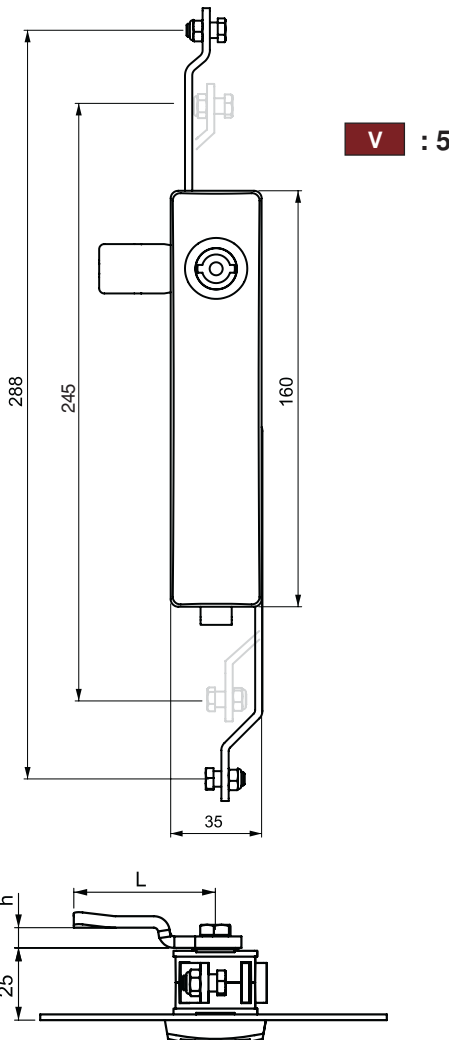

KARE KAPAKLI PANO KİLİDİ
SQUARE BASE QUARTER TURN

203

IP 65

Göbekler için bak. sayfa -> 46
For driver options page -> 46

Diller için bak. sayfa-> 36
For cams page -> 36

İSPANYOLET SİSTEMLİ PANO KİLİDİ
3 POINTS LOCK

203

IP 65

GÖBEKLER DRIVER	5 mm	8 mm	9 mm
DD	15	28	39

V : 2

İSPANYOLET S. KELEBEK KİLİT
THREE POINT WITH WING KNOB

203

IP 65

İSPANYOLET SİSTEMLİ "T ve L" KOL
THREE POINT WITH "T and L" HANDLE

203

IP 65

Klips / Clip

V : 3

V : 4

ÜRÜN KODU PRODUCT CODE

203

V

Sol kapak için / Left hand LH

Sağ kapak için / Right hand RH

Fişesiz (Silindirsiz) / No Cylinder "00"

Diller için bak. sayfa-> 37
For cams page -> 37

Fişe / Cylinder	ÖZELLİKLER / SPECIFICATIONS	DD
	Fişesiz (Silindirsiz) / No Cylinder	00
	Aynı şifre (Birbirini açan) / Keyed alike	01
	Farklı şifre (Birbirini açmayan) / Keyed differ	02
	Euro Key (5333) Stainless steel dust cap	05