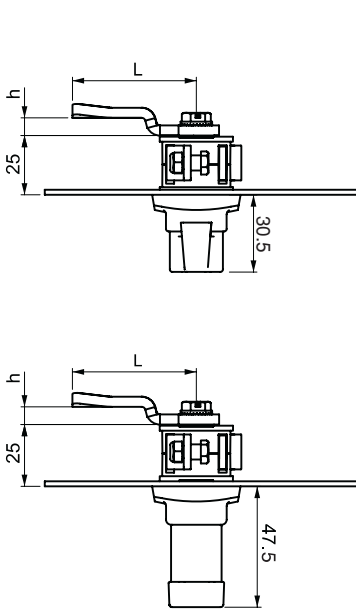

KARE KAPAKLI PANO KİLİDİ
SQUARE BASE QUARTER TURN

203

IP 65

Göbekler için bak. sayfa -> 46
For driver options page -> 46

Diller için bak. sayfa-> 36
For cams page -> 36

İSPANYOLET SİSTEMLİ PANO KİLİDİ
3 POINTS LOCK

203

IP 65

GÖBEKLER DRIVER	5 mm	8 mm	9 mm
DD	15	28	39

V : 2

İSPANYOLET S. KELEBEK KİLİT
THREE POINT WITH WING KNOB

203

IP 65

İSPANYOLET SİSTEMLİ "T ve L" KOL
THREE POINT WITH "T and L" HANDLE

203

IP 65

Klips / Clip

V : 3

V : 4

ÜRÜN KODU PRODUCT CODE

203

V

Sol kapak için / Left hand LH

Sağ kapak için / Right hand RH

Fişesiz (Silindirsiz) / No Cylinder "00"

Diller için bak. sayfa-> 37
For cams page -> 37

Fişe / Cylinder	ÖZELLİKLER / SPECIFICATIONS	DD
	Fişesiz (Silindirsiz) / No Cylinder	00
	Aynı şifre (Birbirini açan) / Keyed alike	01
	Farklı şifre (Birbirini açmayan) / Keyed differ	02
	Euro Key (5333) Stainless steel dust cap	05