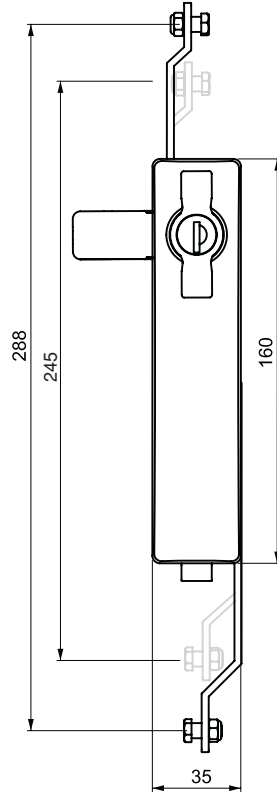

KARE KAPAKLI PANO KİLİDİ
SQUARE BASE QUARTER TURN

203

IP 65

Göbekler için bak. sayfa -> 46
For driver options page -> 46

Diller için bak. sayfa-> 36
For cams page -> 36

İSPANYOLET SİSTEMLİ PANO KİLİDİ
3 POINTS LOCK

203

IP 65

GÖBEKLER DRIVER	5 mm	8 mm	9 mm
DD	15	28	39

V : 2

İSPANYOLET S. KELEBEK KİLİT
THREE POINT WITH WING KNOB

203

IP 65

İSPANYOLET SİSTEMLİ "T ve L" KOL
THREE POINT WITH "T and L" HANDLE

203

IP 65

Klips / Clip

V : 3

V : 4

ÜRÜN KODU PRODUCT CODE

203

V

Sol kapak için / Left hand LH

Sağ kapak için / Right hand RH

Fişesiz (Silindirsiz) / No Cylinder "00"

Diller için bak. sayfa-> 37
For cams page -> 37

Fişe / Cylinder	ÖZELLİKLER / SPECIFICATIONS	DD
	Fişesiz (Silindirsiz) / No Cylinder	00
	Aynı şifre (Birbirini açan) / Keyed alike	01
	Farklı şifre (Birbirini açmayan) / Keyed differ	02
	Euro Key (5333) Stainless steel dust cap	05