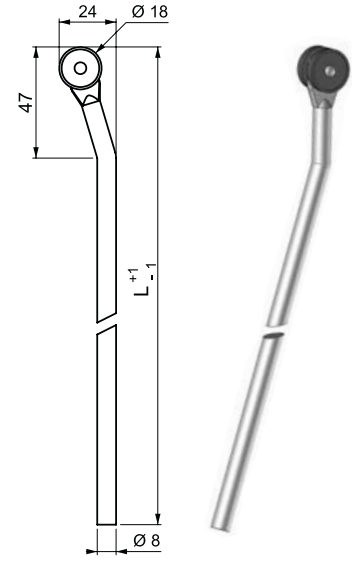

V : 6

ÜRÜN KODU	PRODUCT CODE	L mm
IC 6 - 400		400
IC 6 - 500		500
IC 6 - 600		600
IC 6 - 700		700
IC 6 - 800		800
IC 6 - 900		900
IC 6 - 1000		1000

KULLANILDIĞI KİLİTLER / FOR LOCKS :

001, 101, 002, 102, 401, 402, 003, 103, 203, 006, 007, 008, 108, 109, 209, 219, 208, 218, 308, 309, 319, ve diğer ispanyolet dilli kilitletler / And other 3 point locks

CT