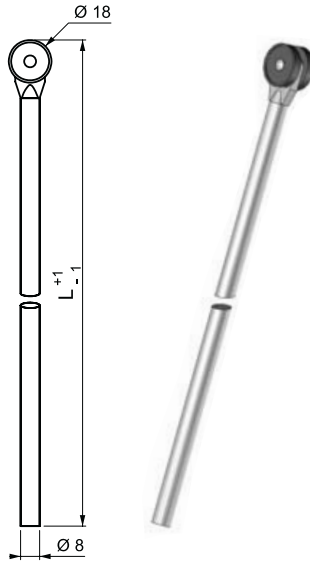

### İSPANYOLET ÇUBUK / ROUND ROD

**V : 1**

ÜRÜN KODU	PRODUCT CODE	L mm
IC 1 - 400		400
IC 1 - 500		500
IC 1 - 600		600
IC 1 - 700		700
IC 1 - 800		800
IC 1 - 900		900
IC 1 - 1000		1000

#### KULLANILDIĞI KİLİTLER / FOR LOCKS :

001, 101, 002, 102, 401, 402, 003, 103, 203, 006, 007, 008, 108, 109, 209, 219, 208, 218, 308, 309, 319, ve diğer ispanyolet dilli kilitle / And other 3 point locks

**V : 2**

ÜRÜN KODU	PRODUCT CODE	L mm
IC 2 - 400		400
IC 2 - 500		500
IC 2 - 600		600
IC 2 - 700		700
IC 2 - 800		800
IC 2 - 900		900
IC 2 - 1000		1000

## İSPANYOLET ÇUBUK / ROUND ROD

Mekanizmalı kilitletler için / For mechanism

**V : 4**

ÜRÜN KODU	PRODUCT CODE	L mm
IC 4 - 400		400
IC 4 - 500		500
IC 4 - 600		600
IC 4 - 700		700
IC 4 - 800		800
IC 4 - 900		900
IC 4 - 1000		1000