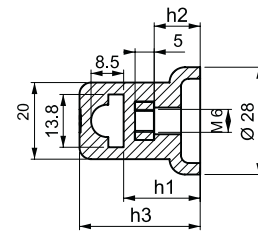

CT

ÇUBUK TUTUCU / ROD ADAPTER

MALZEME / MATERIAL

Zamak Dın-EN 1774-ZnAl4Cu1

Kaplama / Finish: Çinko / Zinc Plated

CY

ÜRÜN KODU	PRODUCT CODE	h 1	h 2	h 3	Bağlantı civatası Fixing screw
CY 1 - 20		20	12	32	M6 x 16
CY 1 - 24		24	16	36	M6 x 20
CY 1 - 26		26	18	38	M6 x 22