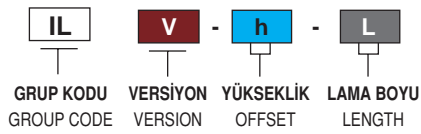

ÜRÜN KODU PRODUCT CODE

GRUP KODU VERSİYON PİMLER ARASI MESAFE
GROUP CODE VERSION LENGHT BETWEEN PINS

Farklı 'X' ölçüsü için lütfen belirtin.
Please specify for different 'X' lenght

LY