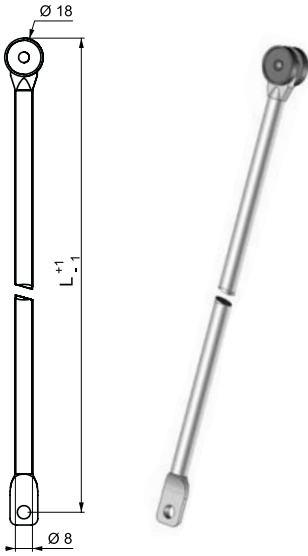

### İSPANYOLET ÇUBUK / ROUND ROD

**V : 1**

ÜRÜN KODU	PRODUCT CODE	L mm
IC 1 - 400		400
IC 1 - 500		500
IC 1 - 600		600
IC 1 - 700		700
IC 1 - 800		800
IC 1 - 900		900
IC 1 - 1000		1000

**V : 3**

ÜRÜN KODU	PRODUCT CODE	L mm
IC 3 - 400		400
IC 3 - 500		500
IC 3 - 600		600
IC 3 - 700		700
IC 3 - 800		800
IC 3 - 900		900
IC 3 - 1000		1000

#### KULLANILDIĞI KİLİTLER / FOR LOCKS :

001, 101, 401, 006, 008, 108, 208, 218, 308, 318 ve diğer ispanyolet dilli kilitle / And other 3 point locks

## İSPANYOLET ÇUBUK / ROUND ROD

Mekanizmalı kilitletler için / For mechanism

**V : 4**

ÜRÜN KODU	PRODUCT CODE	L mm
IC 4 - 400		400
IC 4 - 500		500
IC 4 - 600		600
IC 4 - 700		700
IC 4 - 800		800
IC 4 - 900		900
IC 4 - 1000		1000