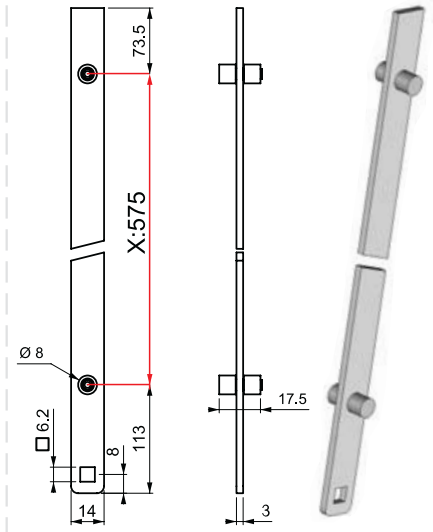

V : 1

ÜRÜN KODU	PRODUCT CODE	X mm
ILP 1-575		575

KULLANILDIĞI KİLİTLER / FOR LOCKS :
002, 102, 402, 003, 103, 203, 007, 109, 209, 309