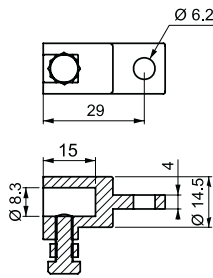

ÇUBUK TUTUCU / ROD ADAPTER

MALZEME / MATERIAL

Zamak Dın-EN 1774-ZnAl4Cu1

Kaplama / Finish: Çinko / Zinc Plated

CY