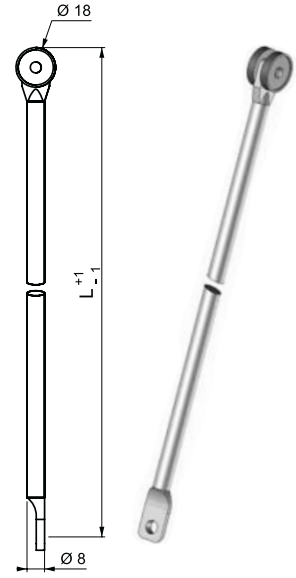

V : 3

ÜRÜN KODU	PRODUCT CODE	L mm
IC 3 - 400		400
IC 3 - 500		500
IC 3 - 600		600
IC 3 - 700		700
IC 3 - 800		800
IC 3 - 900		900
IC 3 - 1000		1000

KULLANILDIĞI KİLİTLER / FOR LOCKS :

001, 101, 401, 006, 008, 108, 208, 218, 308, 318 ve diğer ispanyolet dilli kilitle / And other 3 point locks

ÜRÜN KODU PRODUCT CODE

Farklı boylar 'L' için bizimle iletişime geçiniz
For different 'L' Lengths, please contact to us