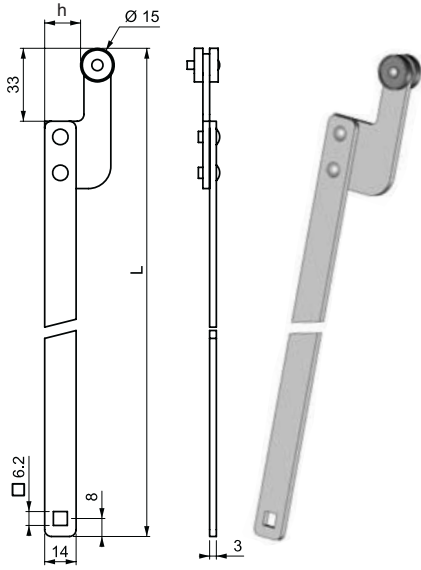

İSPANYOLET LAMA / FLAT ROD

V : 1

ÜRÜN KODU	PRODUCT CODE	h mm	L mm
IL 1-27-1020		27	1020
IL 1-21-1020		21	1020
IL 1-16-1020		16	1020
IL 1-13-1020		13	1020

KULLANILDIĞI KİLİTLER / FOR LOCKS :
002, 102, 402, 003, 103, 203, 007, 109, 209, 309