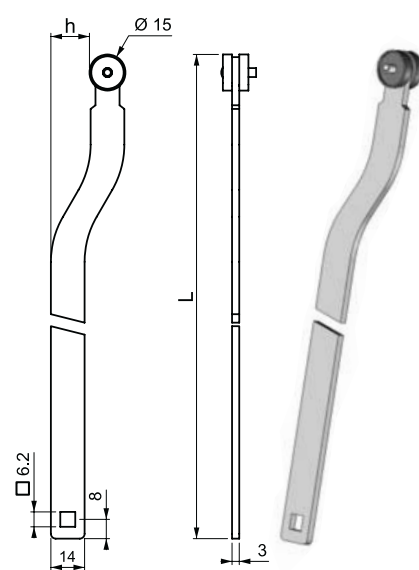

CT

ÇUBUK TUTUCU / ROD ADAPTER

MALZEME / MATERIAL

Zamak Dın-EN 1774-ZnAl4Cu1

Kaplama / Finish: Çinko / Zinc Plated

CY

ÜRÜN KODU	PRODUCT CODE	h 1	h 2	h 3	Bağlantı civatası Fixing screw
CY 1 - 20		20	12	32	M6 x 16
CY 1 - 24		24	16	36	M6 x 20
CY 1 - 26		26	18	38	M6 x 22

### İSPANYOLET LAMA / FLAT ROD

**V : 1**

ÜRÜN KODU	PRODUCT CODE	h mm	L mm
IL 1-27-1020		27	1020
IL 1-21-1020		21	1020
IL 1-16-1020		16	1020
IL 1-13-1020		13	1020

**KULLANILDIĞI KİLİTLER / FOR LOCKS :**  
002, 102, 402, 003, 103, 203, 007, 109, 209, 309