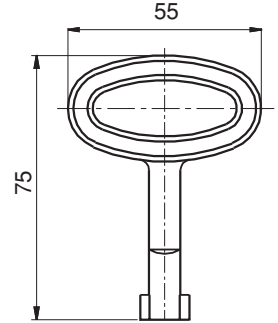

068-38
8 mm Üçgen
8 mm Triangular

068-39
9 mm Üçgen
9 mm Triangular

068-61
10 mm Altıgen
10 mm Hexagon

068-76
6mm Kare
6 mm Square

267-13
3 mm Çentikli
3 mm Double bit

267-15
5 mm Çentikli
5 mm Double bit

267-26
6 mm Kare
6 mm Square

267-27
7 mm Kare
7 mm Square

267-28
8 mm Kare
8 mm Square

267-37
7 mm Üçgen
7 mm Triangular

267-38
8 mm Üçgen
8 mm Triangular

267-39
9 mm Üçgen
9 mm Triangular

169.66
6 mm Altıgen
6 mm Hexagon

169-15
5 mm Çentikli
5 mm Double bit

269-15
5 mm Çentikli
5 mm Double bit

Ø5

**ANAHTARLAR
KEYS**

068

267

NEW

169.15

169.66