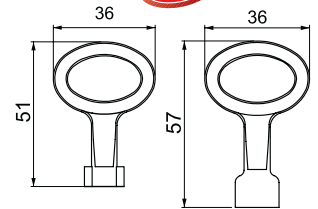

267-27
7 mm Kare
7 mm Square

267-28
8 mm Kare
8 mm Square

267-37
7 mm Üçgen
7 mm Triangular

267-38
8 mm Üçgen
8 mm Triangular

267-39
9 mm Üçgen
9 mm Triangular

169.66
6 mm Altıgen
6 mm Hexagon

169-15
5 mm Çentikli
5 mm Double bit

269-15
5 mm Çentikli
5 mm Double bit

Ø5

**ANAHTARLAR
KEYS**

068

267

NEW

169.15

169.66