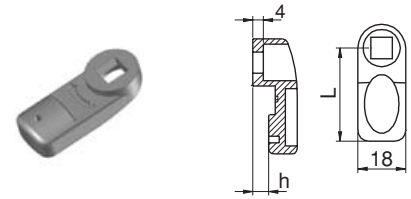

PASLANMAZ DİL  
STAINLESS STEEL CAM

Sipariş kodu Order code	CC	h	L
304005017	30	0	45
304005012	35	2	45
304005013	31	3	45
304005014	33	4	45
304005015	34	6	45
304005016	36	8	45
304005017	47	10	45
304005018	44	12	45
304005010	40	0	51
304005001	42	7	49

Sipariş kodu Order code	CC	h	L
30403001	01	7	49
30403068	02	12	46
30403135	03	0	51

PLASTİK DİL / PLASTIC CAM

Sipariş kodu Order code	CC	h	L
30402002	90	0	35
30402003	91	6	35
30402007	92	4	45
30402010	93	0	25