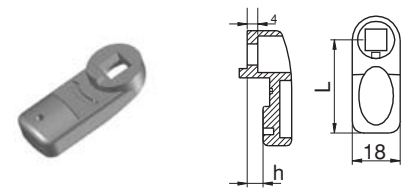

PLASTİK DİL / PLASTIC CAM

Sipariş kodu Order code	CC	h	L
30402004	90	0	35
30402005	91	6	35
30402008	92	4	45
30402011	93	0	25