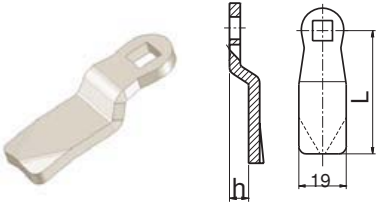

PASLANMAZ DİL
STAINLESS STEEL CAM

Sipariş kodu Order code	CC	h	L
304005017	30	0	45
304005012	35	2	45
304005013	31	3	45
304005014	33	4	45
304005015	34	6	45
304005016	36	8	45
304005017	47	10	45
304005018	44	12	45
304005010	40	0	51
304005001	42	7	49