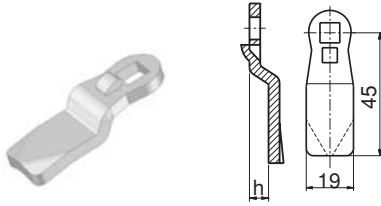

## TIRNAKLI DİLLER / CAMS WITH STOPPER

### GRUP KODU / GROUP CODE :

101, 401, 006, 008, 108, 208,  
218, 308, 318, 103, 203,  
060, 064, 161, 261, 361, 062, 162, 262,  
362, 110, 111, 063, 065,

Sipariş kodu Order code	CC	h	L
30403033	30	0	45
30403159	35	2	45
30403063	31	3	45
30403149	33	4	45
30403160	34	6	45
30403161	36	8	45
30403162	47	10	45
30403045	44	12	45
30403163	48	14	45
30403151	49	16	45
30403165	55	18	45
30403166	56	20	45
30403167	57	22	45
30403168	58	24	45
30403169	37	- 2	45
30403170	38	- 4	45
30403171	39	- 6	45
30403172	59	- 8	45
30403173	60	-10	45
30403174	61	-12	45
30403175	62	-14	45