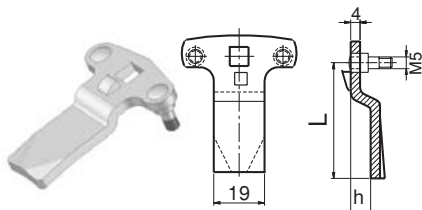

Sipariş kodu Order code	CC	h	L
30403047	01	7	49
30403147	02	12	46
30403140	03	0	51