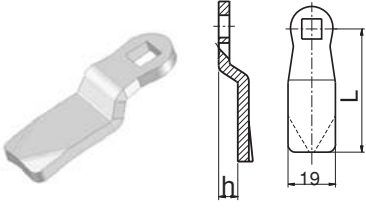

### PLASTİK DİL / PLASTIC CAM

Sipariş kodu Order code	CC	h	L
30402004	90	0	35
30402005	91	6	35
30402008	92	4	45
30402011	93	0	25

Sipariş kodu Order code	CC	h	L
30403047	01	7	49
30403147	02	12	46
30403140	03	0	51

TIRNAKSIZ DİLLER / CAMS WITHOUT STOPPER

GRUP KODU / GROUP CODE :  
001, 002, 003, 103, 203, 102,  
402, 007, 109, 209, 219, 309, 319,

Sipariş kodu Order code	CC	h	L
30403006	10	0	29
30403130	20	0	38
30403064	21	3	38
30403138	22	6	37
30403117	30	0	45
30403054	31	3	45
30403073	32	7	44
30403197	33	4	45
30403128	34	6	45
30403003	40	0	51
30403141	41	3	51
30403002	42	7	49
30403004	43	10	48
30403123	44	12	45
30403005	70	0	66