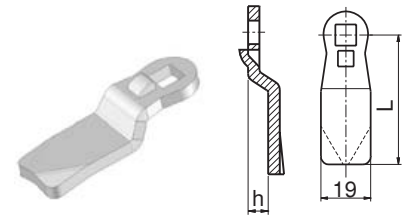

## TIRNAKLI DİLLER / CAMS WITH STOPPER

### GRUP KODU / GROUP CODE :

101, 401, 006, 008, 108, 208,  
218, 308, 318, 103, 203,  
060, 064, 161, 261, 361, 062, 162, 262,  
362, 110, 111, 063, 065,

Sipariş kodu Order code	CC	h	L
30403033	30	0	45
30403159	35	2	45
30403063	31	3	45
30403149	33	4	45
30403160	34	6	45
30403161	36	8	45
30403162	47	10	45
30403045	44	12	45
30403163	48	14	45
30403151	49	16	45
30403165	55	18	45
30403166	56	20	45
30403167	57	22	45
30403168	58	24	45
30403169	37	- 2	45
30403170	38	- 4	45
30403171	39	- 6	45
30403172	59	- 8	45
30403173	60	-10	45
30403174	61	-12	45
30403175	62	-14	45