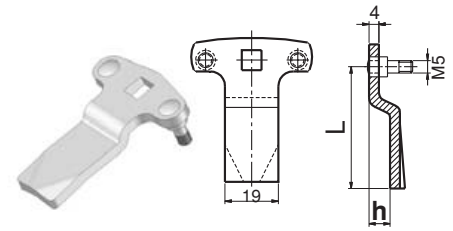

Sipariş kodu Order code	CC	h	L
30403001	01	7	49
30403068	02	12	46
30403135	03	0	51