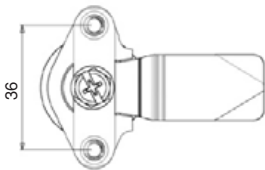

### PLASTİK DİL / PLASTIC CAM

Sipariş kodu Order code	CC	h	L
30402004	90	0	35
30402005	91	6	35
30402008	92	4	45
30402011	93	0	25

Sipariş kodu Order code	CC	h	L
30403047	01	7	49
30403147	02	12	46
30403140	03	0	51

TIRNAKSIZ DİLLER / CAMS WITHOUT STOPPER

GRUP KODU / GROUP CODE :  
001, 002, 003, 103, 203, 102,  
402, 007, 109, 209, 219, 309, 319,

Sipariş kodu Order code	CC	h	L
30403006	10	0	29
30403130	20	0	38
30403064	21	3	38
30403138	22	6	37
30403117	30	0	45
30403054	31	3	45
30403073	32	7	44
30403197	33	4	45
30403128	34	6	45
30403003	40	0	51
30403141	41	3	51
30403002	42	7	49
30403004	43	10	48
30403123	44	12	45
30403005	70	0	66

PASLANMAZ DİL  
STAINLESS STEEL CAM

Sipariş kodu Order code	CC	h	L
304005017	30	0	45
304005012	35	2	45
304005013	31	3	45
304005014	33	4	45
304005015	34	6	45
304005016	36	8	45
304005017	47	10	45
304005018	44	12	45
304005010	40	0	51
304005001	42	7	49