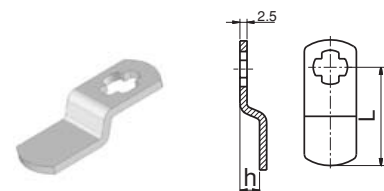

050, 150, 250, 072

Sipariş kodu Order code	CC	h	L
30403124	50	0	43
30403125	51	7	40
30403110	52	10	37
30403111	53	14	33
31403010	56	0	23
30403157	57	3	48
31403011	30	0	33

**KULLANILDIĞI KİLİTLER / FOR LOCKS**  
**GRUP KODU / GROUP CODE :**

050, 052, 053, 054

Sipariş kodu Order code	CC	h	L
30403014	10	0	38
30403082	11	3	38
30403015	12	7	36
30403019	20	0	49
30403016	21	7	47
30403017	22	10	44
30403100	30	0	33
30403022	13	0	39

**Kancalı dil / hook cam : 0 x 39**