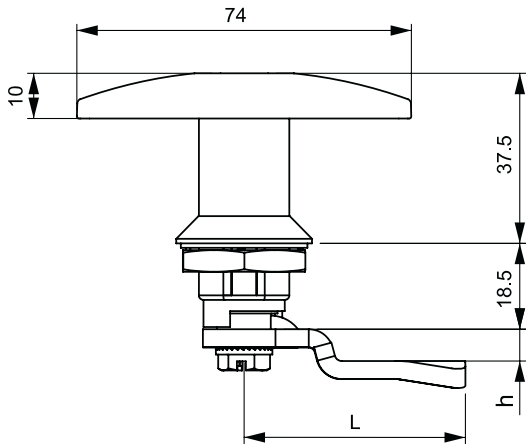

KOLLU PANO KİLİDİ
"T" AND "L" HANDLE

MONTAJ ÖLÇÜSÜ
FIXING

ÜRÜN KODU / PRODUCT CODE

ÜRÜN KODU / PRODUCT CODE

MONTAJ ÖLÇÜSÜ
FIXING

110

111

UYGULAMA ALANLARI