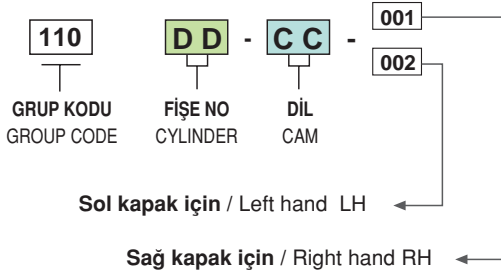

KOLLU PANO KİLİDİ
"T" AND "L" HANDLE

MONTAJ ÖLÇÜSÜ
FIXING

ÜRÜN KODU / PRODUCT CODE

ÜRÜN KODU / PRODUCT CODE

MONTAJ ÖLÇÜSÜ
FIXING

110

111

UYGULAMA ALANLARI

Electric panels, machinery covers

MATERIAL

HOUSING : Zamak DIN-EN 1774-ZnAl4Cu1

HANDLE : Polyamide DIN-EN ISO

1043-1 PA6 GFR 30

CAM : Steel or PA

GASKET : Rubber

FINISH : Chrome or black coated