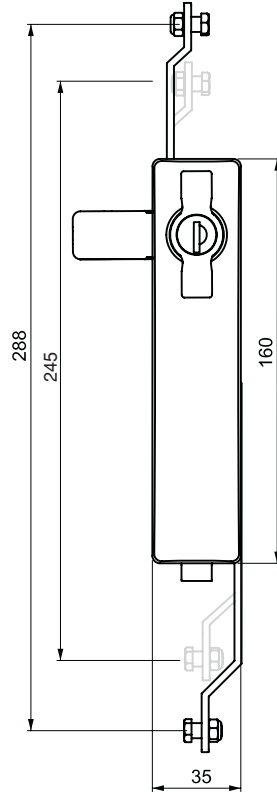

V : 2

103

İSPANYOLET SİSTEMLİ "T ve L" KOL
THREE POINT WITH "T and L" HANDLE

V : 3

103

V : 4

103

ÜRÜN KODU / PRODUCT CODE

Fişe / Cylinder	ÖZELLİKLER / SPECIFICATIONS	DD
	Fişesiz (Silindirsiz) / No Cylinder	00
	Aynı şifre (Birbirini açan) / Keyed alike	01
	Farklı şifre (Birbirini açmayan) / Keyed differ	02
	Euro Key (5333) Stainless steel dust cap	05