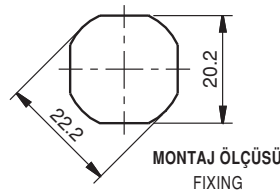

KOLLU PANO KİLİDİ
"T" AND "L" HANDLE

MONTAJ ÖLÇÜSÜ
FIXING

ÜRÜN KODU / PRODUCT CODE

ÜRÜN KODU / PRODUCT CODE

MONTAJ ÖLÇÜSÜ
FIXING

110

111

UYGULAMA ALANLARI