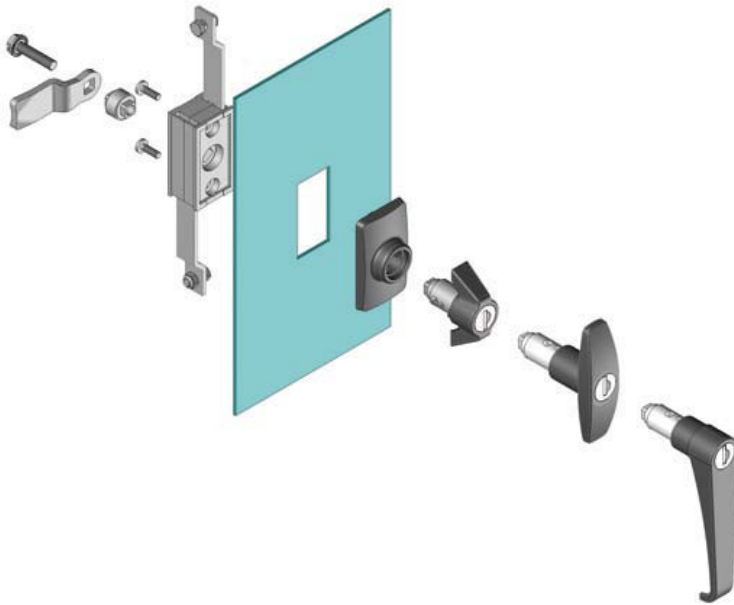

Electric panels, machinery covers

MATERIAL

HOUSING : Zamak DIN-EN 1774-ZnAl4Cu1

HANDLE : Polyamide DIN-EN ISO

1043-1 PA6 GFR 30

CAM : Steel or PA

GASKET : Rubber

FINISH : Chrome or black coated

V : 2

103

İSPANYOLET SİSTEMLİ "T ve L" KOL
THREE POINT WITH "T and L" HANDLE

V : 3

103

V : 4

103

ÜRÜN KODU / PRODUCT CODE

103 V - DD - CC - 001
GRUP KODU VERSİYON GÖBEK-FİŞE NO DİL
GROUP CODE VERSION DRIVER - CAM
CYLINDER

Sol kapak için / Left hand LH

Sağ kapak için / Right hand RH

Fişesiz (Silindirsiz) / No Cylinder "00"

Diller için bak. sayfa-> 37
For cams page -> 37