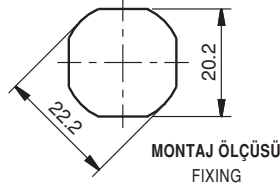

KOLLU PANO KİLİDİ
"T" AND "L" HANDLE

MONTAJ ÖLÇÜSÜ
FIXING

ÜRÜN KODU / PRODUCT CODE

ÜRÜN KODU / PRODUCT CODE

MONTAJ ÖLÇÜSÜ
FIXING

110

111

UYGULAMA ALANLARI