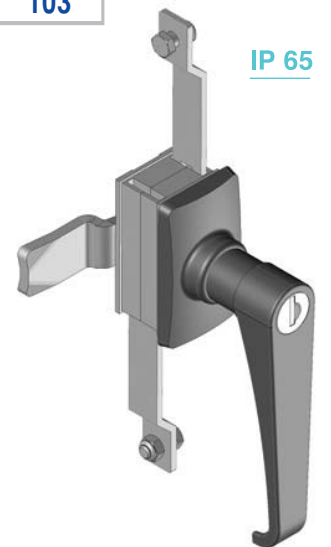

Electric panels, machinery covers

MATERIAL

HOUSING : Zamak DIN-EN 1774-ZnAl4Cu1

HANDLE : Polyamide DIN-EN ISO

1043-1 PA6 GFR 30

CAM : Steel or PA

GASKET : Rubber

FINISH : Chrome or black coated

V : 2

103

İSPANYOLET SİSTEMLİ "T ve L" KOL
THREE POINT WITH "T and L" HANDLE

V : 3

103

V : 4

103

ÜRÜN KODU / PRODUCT CODE

103 V - DD - CC - 001
GRUP KODU VERSİYON GÖBEK-FİŞE NO DİL
GROUP CODE VERSION DRIVER - CAM
CYLINDER

Sol kapak için / Left hand LH

Sağ kapak için / Right hand RH

Fişesiz (Silindirsiz) / No Cylinder "00"

Diller için bak. sayfa-> 37
For cams page -> 37