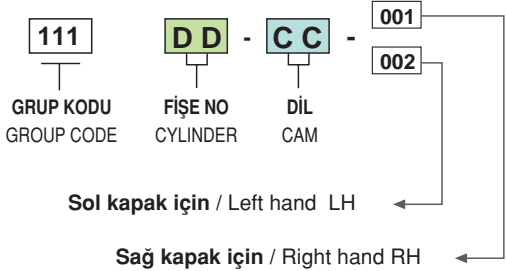

KOLLU PANO KİLİDİ
"T" AND "L" HANDLE

MONTAJ ÖLÇÜSÜ
FIXING

ÜRÜN KODU / PRODUCT CODE

ÜRÜN KODU / PRODUCT CODE

MONTAJ ÖLÇÜSÜ
FIXING

110

111

UYGULAMA ALANLARI