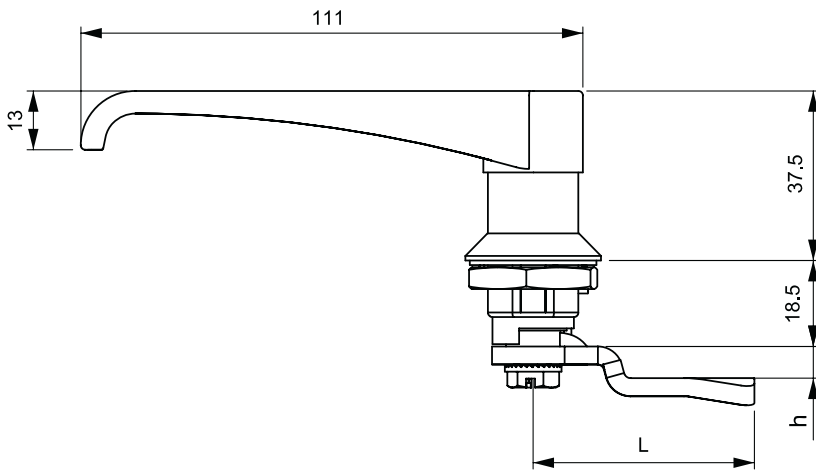

KOLLU PANO KİLİDİ
"T" AND "L" HANDLE

MONTAJ ÖLÇÜSÜ
FIXING

ÜRÜN KODU / PRODUCT CODE

ÜRÜN KODU / PRODUCT CODE

MONTAJ ÖLÇÜSÜ
FIXING

110

111

UYGULAMA ALANLARI