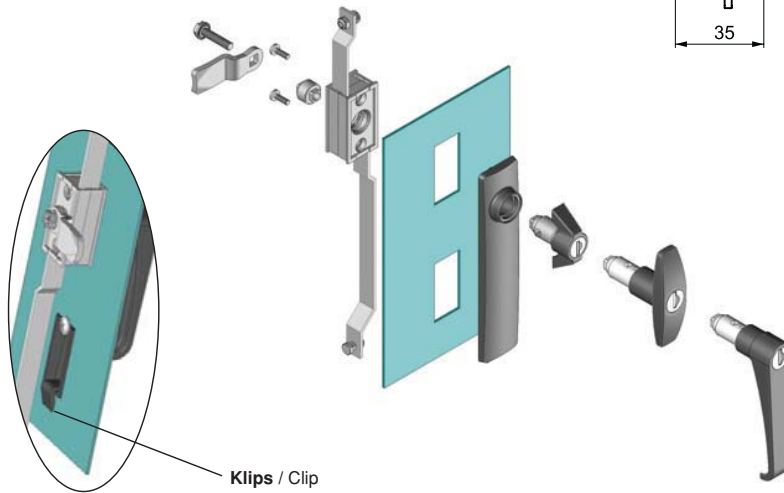

Diller için bak. sayfa-> 36  
For cams page -> 36

V : 2

203

IP 65

İSPANYOLET SİSTEMLİ "T ve L" KOL  
THREE POINT WITH "T and L" HANDLE

203

V : 3

IP 65