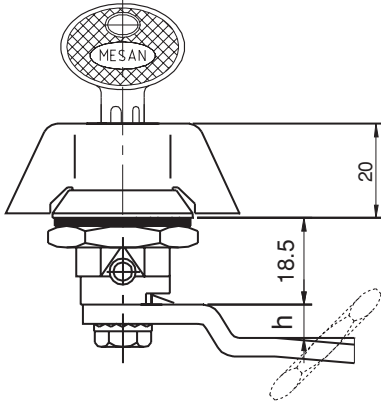

**SİLİNDİRLİ KELEBEK KİLİT**  
**CAM LOCK WITH WING KNOB**

**065**

**MONTAJ ÖLÇÜSÜ**  
FIXING

065 1-1-DD-CC

ZAMAK- KROM / ZAMAK CHROME

065 1-2-DD-CC

ZAMAK- BOYALI / ZAMAK BLACK COATED

065 2-0-DD-CC

Diller için bak. sayfa-> 36  
For cams page -> 36

V : 2

203

IP 65

İSPANYOLET SİSTEMLİ "T ve L" KOL  
THREE POINT WITH "T and L" HANDLE

203

V : 3

IP 65