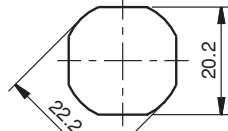

**SİLİNDİRLİ KELEBEK KİLİT**  
**CAM LOCK WITH WING KNOB**

**065**

**MONTAJ ÖLÇÜSÜ**  
FIXING

065 1-1-DD-CC

ZAMAK- KROM / ZAMAK CHROME

065 1-2-DD-CC

ZAMAK- BOYALI / ZAMAK BLACK COATED

065 2-0-DD-CC