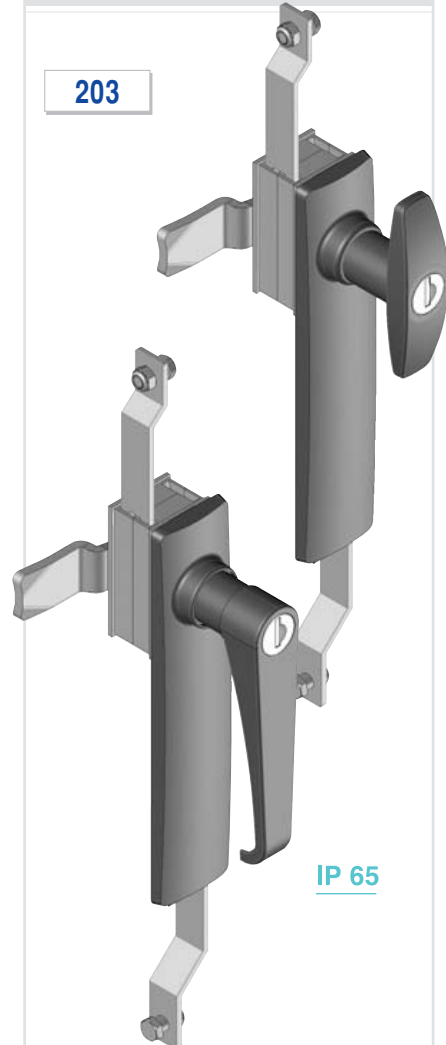

Diller için bak. sayfa-> 36  
For cams page -> 36

V : 2

203

IP 65

İSPANYOLET SİSTEMLİ "T ve L" KOL  
THREE POINT WITH "T and L" HANDLE

203

V : 3

IP 65