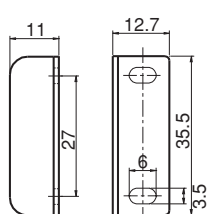

030 A1

KİLİT KARŞILIK SACI
LOCK FIXING DEVICE

050 A3

KİLİT TUTAMAĞI
HANDLE FOR LOCK

Diller için bak. sayfa-> 38
For cams page -> 38