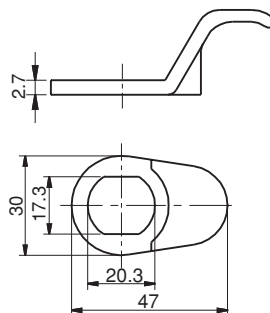

ÜRÜN KODU / PRODUCT CODE

050	h	-	DD	-	CC
GRUP KODU GROUP CODE	KOVAN BOYU HOUSING LENGHT		FİŞE CYLINDER		DİL CAM

Ürün / Product	ÖZELLİKLER / SPECIFICATIONS	DD
h: 25, 30	Aynı şifre (Birbirini açan) / Keyed alike	01
h: 25, 30	Farklı şifre (Birbirini açmayan) / Keyed differ	02
h: 20	Paslanmaz toz kapaklı fişe (Birbirini açan) / Stainless steel dust cap Keyed alike	03
h: 20	Paslanmaz toz kapaklı fişe (Birbirini açmayan) / Stainless steel dust cap Keyed differ	32

APPLICATIONS

Steel drawers, wooden cupboard,

MATERIAL

HOUSING : Zamak DIN-EN 1774-ZnAl4Cu1

CAM : Steel

FINISH : Chrome

050 A1

CAM BAĞLANTI SACI
CAM LOCK FIXING
DEVICE - FOR GLASS

030 A1

KİLİT KARŞILIK SACI
LOCK FIXING DEVICE

050 A3

KİLİT TUTAMAĞI
HANDLE FOR LOCK

Diller için bak. sayfa-> 38
For cams page -> 38