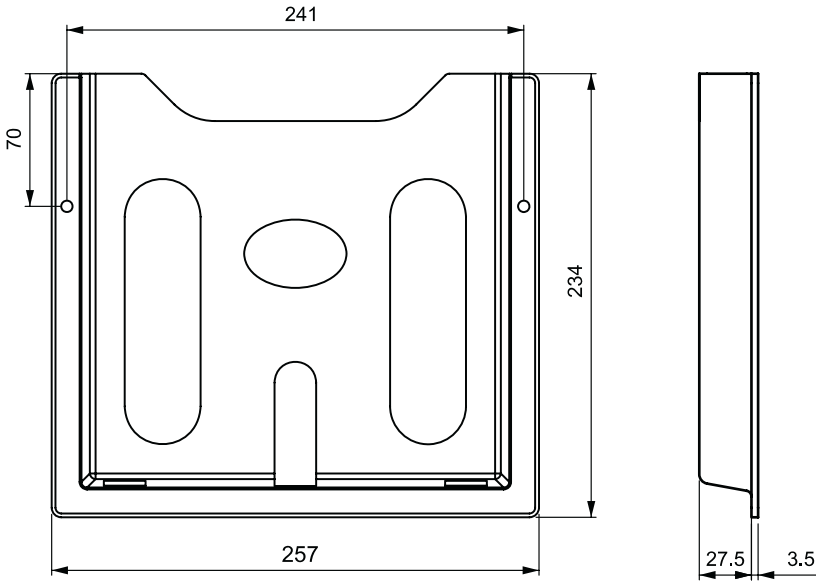

PROJE CEBİ (A4)
DRAWING POCKET (A4)

2150

UYGULAMA ALANLARI

Elektrik panoları makina kapakları

MALZEME

ABS

RENK

RAL 7035