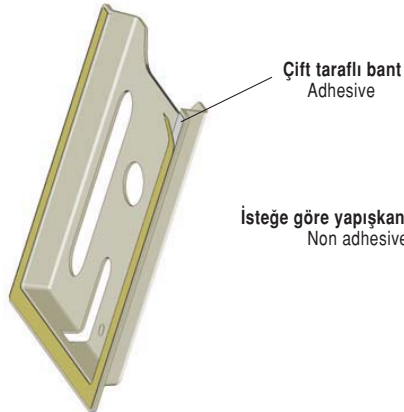

PROJE CEBİ (A4)
DRAWING POCKET (A4)

2150

UYGULAMA ALANLARI

Elektrik panoları makina kapakları

MALZEME

ABS

RENK

RAL 7035

İsteğe göre yapışkansız olarak da verilir.
Non adhesive is possible

PROJE CEBİ (A5)
DRAWING POCKET (A5)

2152

UYGULAMA ALANLARI

Elektrik panoları makina kapakları

MALZEME

ABS

RENK